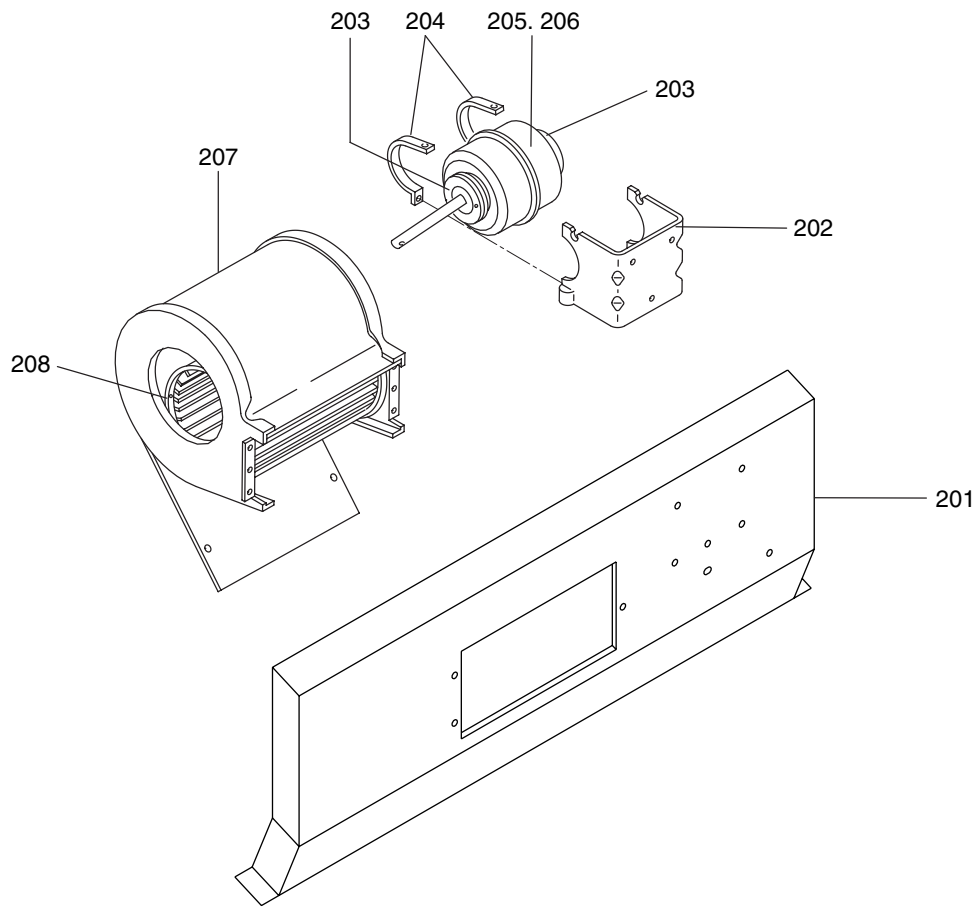

# **SERVICE PARTS LIST FOR MITSUBISHI ELECTRIC PACKAGED AIR-CONDITIONERS**

**Series PEFY-P.VML-E**

**Apr. 2004**

**INDEX**

**PEFY-P20, P25, P32VML-E**

No.	Part No.	Part Name	Spec.	-P20VML-E	-P25VML-E	-P32VML-E	Dwg. No.	Price
201	R61 Y14 140	Fan stand		1	1	1	W267214G01	
202	R61 370 130	Motor supprt		1	1	1	W234925H06	
203	R61 220 044	Rubber bush		2	2	2	W837244H01	
204	R61 652 131	Fixing plate		2	2	2	W353715H01	
205	R61 Y38 221	Motor P20L	CRC4417BB 1Ø 23W<MF>	1	1		P714880X01	
206	R61 Y39 221	Motor P32L	CRC4418BB 1Ø 32W<MF>			1	P714922X01	
207	R61 839 675	Fan cover		1	1	1	W234951G01	
208	R40 045 103	Sirocco fan ass'y		1	1	1	W234904G01	