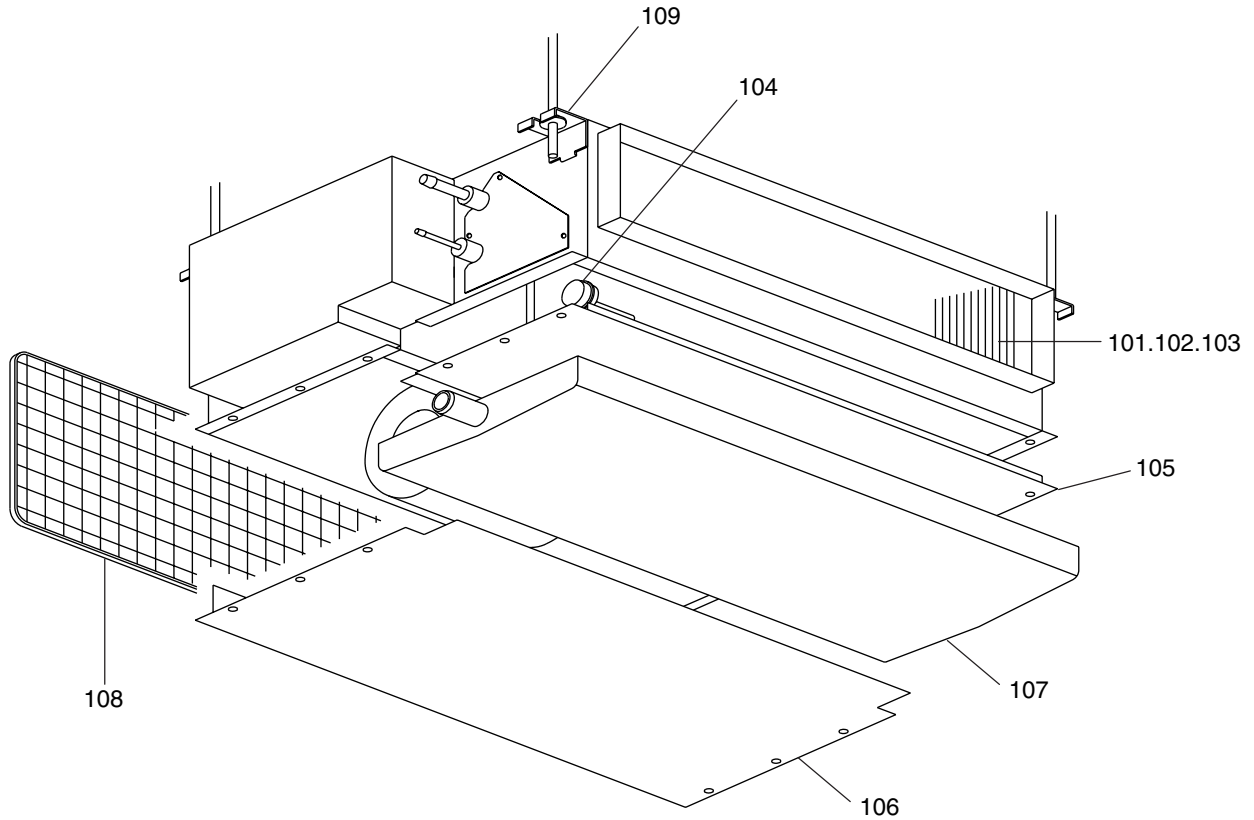

SERVICE PARTS LIST FOR MITSUBISHI ELECTRIC PACKAGED AIR-CONDITIONERS

Series PEFY-P.VML-E

Apr. 2004

INDEX

PEFY-P20, P25, P32VML-E

No.	Part No.	Part Name	Spec.	-P20VML-E	-P25VML-E	-P32VML-E	Dwg. No.	Price
101	R61 Y78 481	Heat exchanger ass'y		1	1	1	W265695G14	
102	R40 902 936	Thermistor(gas)	NTH3A23-4<TH23>	1	1	1	P425491X01	
103	R40 901 936	Thermistor(liquid)	NTH3A08-5<TH22>	1	1	1	P425484X01	
104	R61 S38 401	Linear expansion valve	EDM4 XH<LEV>	1	1	1	P632407X01	
105	R61 Y13 661	Bottom plate A		1	1	1	W635907G02	
106	R61 Y14 661	Bottom plate B		1	1	1	W877415G02	
107	R61 Y10 529	Drain pan		1	1	1	W877416G01	
108	R61 Y06 501	Filter		1	1	1	W634781H01	
109	R61 151 326	Hanging metal fittings L		4	4	4	W398770H02	

No.	Part No.	Part Name	Spec.	-P20VML-E	-P25VML-E	-P32VML-E	Dwg. No.	Price
201	R61 Y14 140	Fan stand		1	1	1	W267214G01	
202	R61 370 130	Motor supprt		1	1	1	W234925H06	
203	R61 220 044	Rubber bush		2	2	2	W837244H01	
204	R61 652 131	Fixing plate		2	2	2	W353715H01	
205	R61 Y38 221	Motor P20L	CRC4417BB 1Ø 23W<MF>	1	1		P714880X01	
206	R61 Y39 221	Motor P32L	CRC4418BB 1Ø 32W<MF>			1	P714922X01	
207	R61 839 675	Fan cover		1	1	1	W234951G01	
208	R40 045 103	Sirocco fan ass'y		1	1	1	W234904G01	

No.	Part No.	Part Name	Spec.	-P20VML-E	-P25VML-E	-P32VML-E	Dwg. No.	Price
301	R61 Y08 715	Terminal bed	<TB2>	1	1	1	P436157X01	
302	R61 336 246	Terminal bed	<TB5>,<TB15>	1	1	1	P436114X03	
303	R61 Y14 252	Condenser 1.5UF	<C>	1	1		P412234X01	
304	R61 Y15 252	Condenser 2.0UF	<C>			1	P412235X01	
305	R61 Y22 280	Board ass'y FP-DSA		1	1	1	W848419G01	
306	R61 Y37 281	Board ass'y AD	<A,B>	1	1	1	W849036G09	
307	R61 Y36 281	Board ass'y RY	<I,B>	1	1	1	W849072G06	
308	R61 Y08 260	Transformer	240/23.5V-0.9A VH<T>	1	1	1	P715342X01	
309	R61 373 202	Thermistor(inlet)	<TH21>	1	1	1	P425455X01	