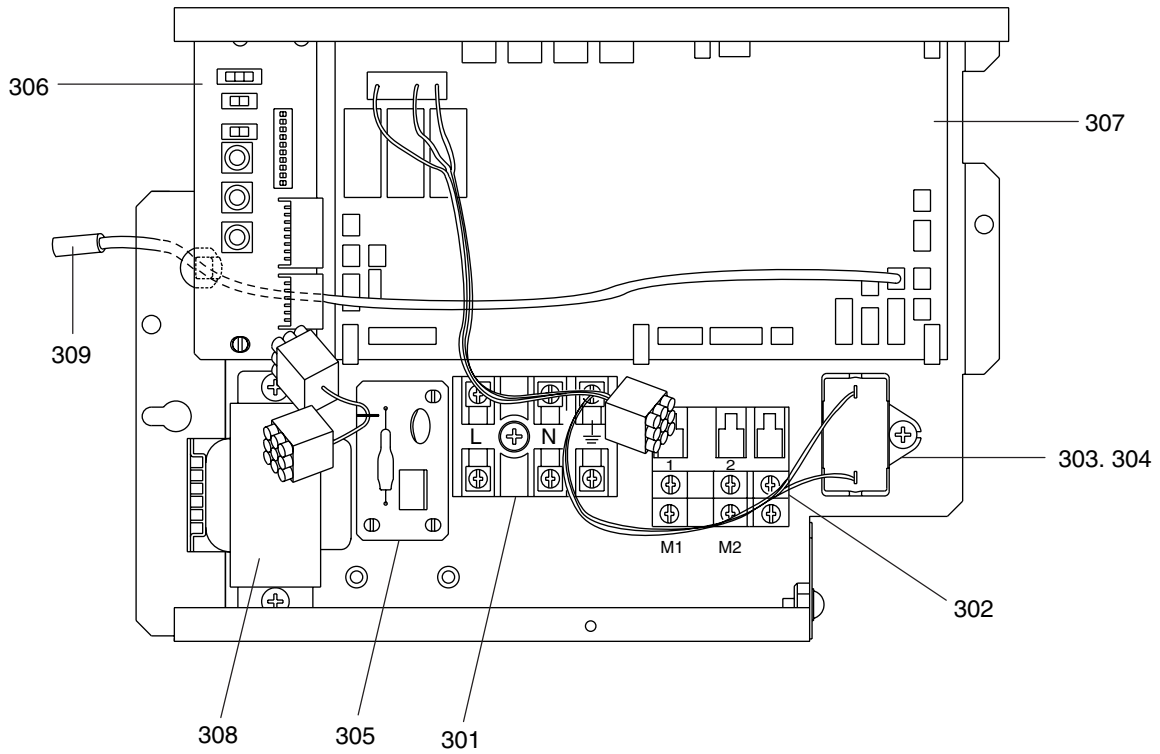

SERVICE PARTS LIST FOR MITSUBISHI ELECTRIC PACKAGED AIR-CONDITIONERS

Series PEFY-P.VML-E

Apr. 2004

INDEX

PEFY-P20, P25, P32VML-E

No.	Part No.	Part Name	Spec.	-P20VML-E	-P25VML-E	-P32VML-E	Dwg. No.	Price
101	R61 Y78 481	Heat exchanger ass'y		1	1	1	W265695G14	
102	R40 902 936	Thermistor(gas)	NTH3A23-4<TH23>	1	1	1	P425491X01	
103	R40 901 936	Thermistor(liquid)	NTH3A08-5<TH22>	1	1	1	P425484X01	
104	R61 S38 401	Linear expansion valve	EDM4 XH<LEV>	1	1	1	P632407X01	
105	R61 Y13 661	Bottom plate A		1	1	1	W635907G02	
106	R61 Y14 661	Bottom plate B		1	1	1	W877415G02	
107	R61 Y10 529	Drain pan		1	1	1	W877416G01	
108	R61 Y06 501	Filter		1	1	1	W634781H01	
109	R61 151 326	Hanging metal fittings L		4	4	4	W398770H02	

No.	Part No.	Part Name	Spec.	-P20VML-E	-P25VML-E	-P32VML-E	Dwg. No.	Price
201	R61 Y14 140	Fan stand		1	1	1	W267214G01	
202	R61 370 130	Motor supprt		1	1	1	W234925H06	
203	R61 220 044	Rubber bush		2	2	2	W837244H01	
204	R61 652 131	Fixing plate		2	2	2	W353715H01	
205	R61 Y38 221	Motor P20L	CRC4417BB 1Ø 23W<MF>	1	1		P714880X01	
206	R61 Y39 221	Motor P32L	CRC4418BB 1Ø 32W<MF>			1	P714922X01	
207	R61 839 675	Fan cover		1	1	1	W234951G01	
208	R40 045 103	Sirocco fan ass'y		1	1	1	W234904G01	

No.	Part No.	Part Name	Spec.	-P20VML-E	-P25VML-E	-P32VML-E	Dwg. No.	Price
301	R61 Y08 715	Terminal bed	<TB2>	1	1	1	P436157X01	
302	R61 336 246	Terminal bed	<TB5>,<TB15>	1	1	1	P436114X03	
303	R61 Y14 252	Condenser 1.5UF	<C>	1	1		P412234X01	
304	R61 Y15 252	Condenser 2.0UF	<C>			1	P412235X01	
305	R61 Y22 280	Board ass'y FP-DSA		1	1	1	W848419G01	
306	R61 Y37 281	Board ass'y AD	<A,B>	1	1	1	W849036G09	
307	R61 Y36 281	Board ass'y RY	<I,B>	1	1	1	W849072G06	
308	R61 Y08 260	Transformer	240/23.5V-0.9A VH<T>	1	1	1	P715342X01	
309	R61 373 202	Thermistor(inlet)	<TH21>	1	1	1	P425455X01	