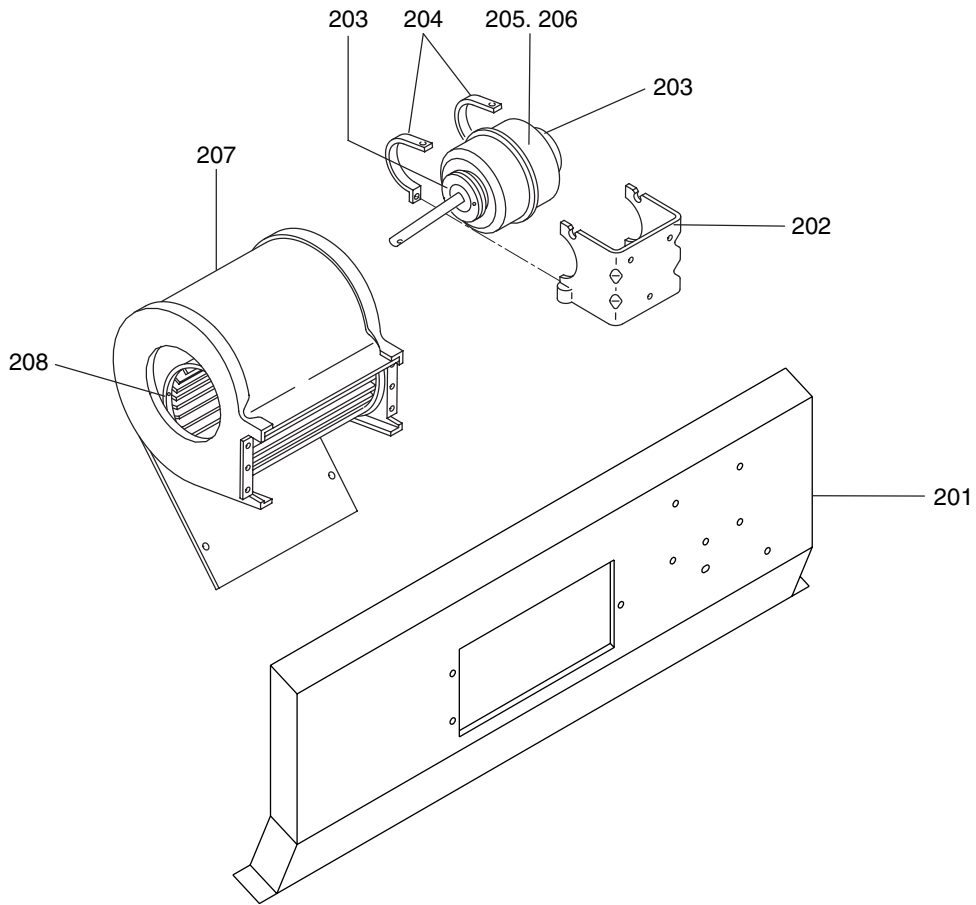

SERVICE PARTS LIST FOR MITSUBISHI ELECTRIC PACKAGED AIR-CONDITIONERS

Series PEFY-P.VML-E

Apr. 2004

INDEX

PEFY-P20, P25, P32VML-E

No.	Part No.	Part Name	Spec.	-P20VML-E	-P25VML-E	-P32VML-E	Dwg. No.	Price
101	R61 Y78 481	Heat exchanger ass'y		1	1	1	W265695G14	
102	R40 902 936	Thermistor(gas)	NTH3A23-4<TH23>	1	1	1	P425491X01	
103	R40 901 936	Thermistor(liquid)	NTH3A08-5<TH22>	1	1	1	P425484X01	
104	R61 S38 401	Linear expansion valve	EDM4 XH<LEV>	1	1	1	P632407X01	
105	R61 Y13 661	Bottom plate A		1	1	1	W635907G02	
106	R61 Y14 661	Bottom plate B		1	1	1	W877415G02	
107	R61 Y10 529	Drain pan		1	1	1	W877416G01	
108	R61 Y06 501	Filter		1	1	1	W634781H01	
109	R61 151 326	Hanging metal fittings L		4	4	4	W398770H02	

No.	Part No.	Part Name	Spec.	-P20VML-E	-P25VML-E	-P32VML-E	Dwg. No.	Price
201	R61 Y14 140	Fan stand		1	1	1	W267214G01	
202	R61 370 130	Motor supprt		1	1	1	W234925H06	
203	R61 220 044	Rubber bush		2	2	2	W837244H01	
204	R61 652 131	Fixing plate		2	2	2	W353715H01	
205	R61 Y38 221	Motor P20L	CRC4417BB 1Ø 23W<MF>	1	1		P714880X01	
206	R61 Y39 221	Motor P32L	CRC4418BB 1Ø 32W<MF>			1	P714922X01	
207	R61 839 675	Fan cover		1	1	1	W234951G01	
208	R40 045 103	Sirocco fan ass'y		1	1	1	W234904G01	

No.	Part No.	Part Name	Spec.	-P20VML-E	-P25VML-E	-P32VML-E	Dwg. No.	Price
301	R61 Y08 715	Terminal bed	<TB2>	1	1	1	P436157X01	
302	R61 336 246	Terminal bed	<TB5>,<TB15>	1	1	1	P436114X03	
303	R61 Y14 252	Condenser 1.5UF	<C>	1	1		P412234X01	
304	R61 Y15 252	Condenser 2.0UF	<C>			1	P412235X01	
305	R61 Y22 280	Board ass'y FP-DSA		1	1	1	W848419G01	
306	R61 Y37 281	Board ass'y AD	<A,B>	1	1	1	W849036G09	
307	R61 Y36 281	Board ass'y RY	<I,B>	1	1	1	W849072G06	
308	R61 Y08 260	Transformer	240/23.5V-0.9A VH<T>	1	1	1	P715342X01	
309	R61 373 202	Thermistor(inlet)	<TH21>	1	1	1	P425455X01	