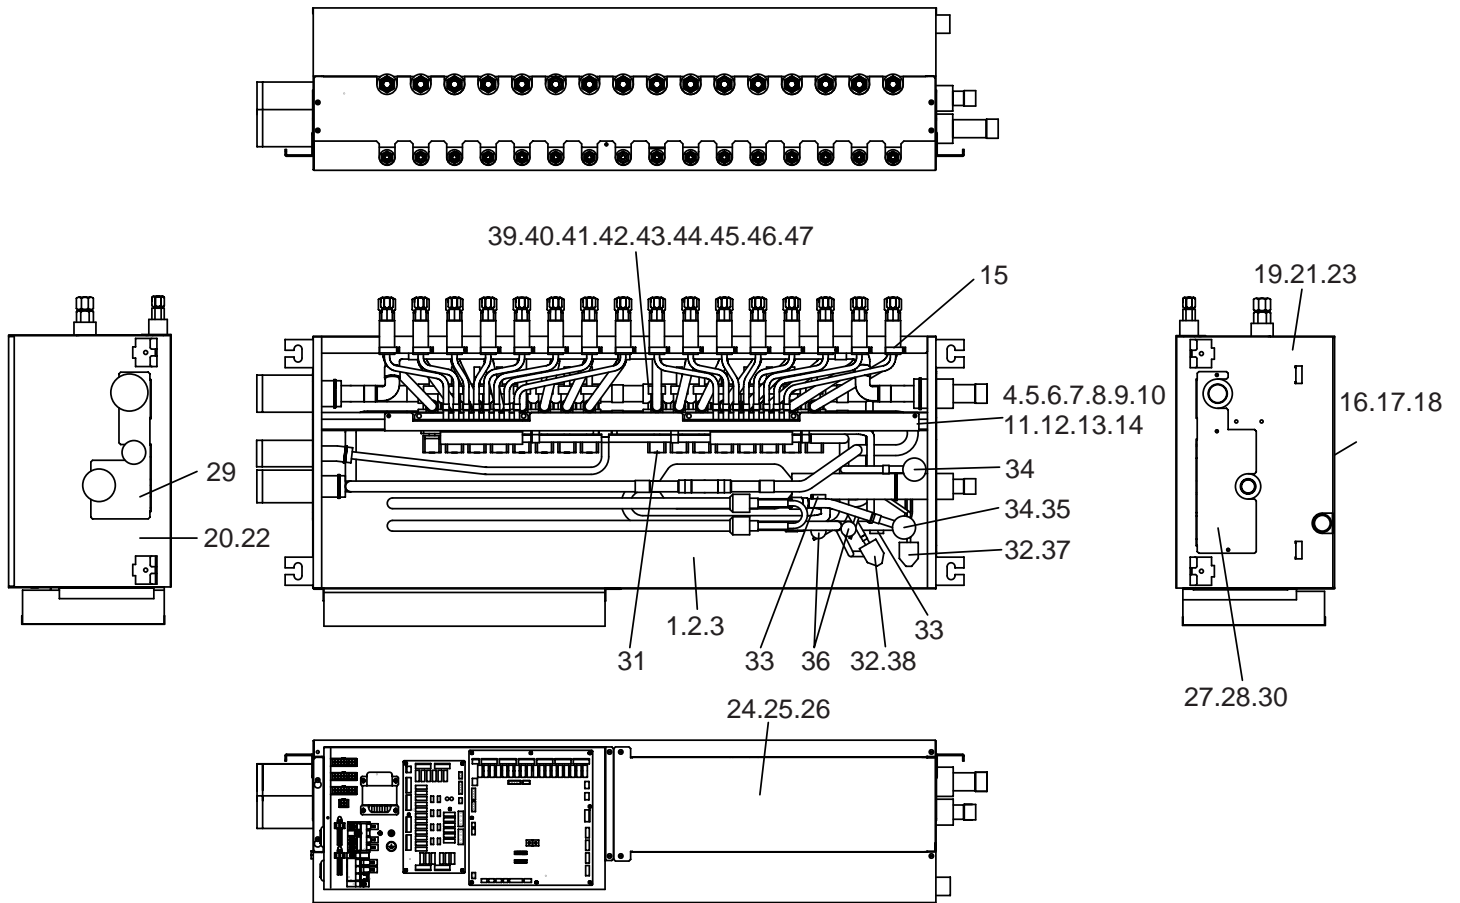

CMB-P1010V-F

CMB-P1013V-F

CMB-P1016V-F

CMB-P108V-FA

CMB-P1010V-FA

CMB-P1013V-FA

CMB-P1016V-FA

CMB-P108V-FB

CMB-P104,105,106,108,1010,1013,1016V-F

CMB-P108,1010,1013,1016V-FA

CMB-P108V-FB

EXTERNAL PARTS

FUNCTIONAL PARTS

No.	Part No.	Part Name	Dwg. No.	Q'ty / Set												Spec.	Price	
				-P 104 V-F	-P 105 V-F	-P 106 V-F	-P 108 V-F	-P 1010 V-F	-P 1013 V-F	-P 1016 V-F	-P 108 V-FA	-P 1010 V-FA	-P 1013 V-FA	-P 1016 V-FA	-P 108 V-FB			
1	R61 H35 529	Drain pan	W256135G10	1	1	1	1	1								1		
2	R61 M82 529	Drain pan	W256135G19							1	1						CMB F	
3	R61 M84 529	Drain pan	W122290G15									1	1	1	1		CMB-P-F	
4	R61 M77 125	Beam ass'y 4	W647171G01	1														
5	R61 M78 125	Beam ass'y 5	W647171G02		1													
6	R61 M79 125	Beam ass'y 6	W647171G03			1												
7	R61 M80 125	Beam ass'y 8	W647171G04				1									1		
8	R61 M81 125	Beam ass'y 10	W647171G05					1										
9	R61 M82 125	Beam ass'y 13	W647172G03						1									
10	R61 M83 125	Beam ass'y 16	W647172G04							1								
11	R61 M84 125	Beam ass'y 8FA	W647173G09								1							
12	R61 M85 125	Beam ass'y 10FA	W647173G10									1						
13	R61 M86 125	Beam ass'y 13FA	W647173G11										1					
14	R61 M87 125	Beam ass'y 16FA	W647173G12											1				
15	R61 H35 306	Fixture	W875562H01	4	5	6	8	10	13	16	8	10	13	16	8			
16	R61 M77 653	Panel U F104	W646945H01	1	1	1	1	1							1			
17	R61 M82 653	Panel U F1013	W646945H02						1	1								
18	R61 M84 653	Panel U FA108	W646945H03								1	1	1	1				
19	R61 M77 662	Panel SL	W646947H02	1	1	1	1	1	1	1								
20	R61 M77 661	Panel SR	W646937H02	1	1	1	1	1	1	1					1			
21	R61 M80 662	Panel SL	W646935H01								1	1	1	1				